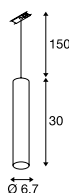

143960 523

1000713 523

ENOLA B

1-fase, PD, QPAR51

SOCKET
INSIDE

Productspecificaties

230 V ~ 50 Hz
Materiaal: aluminium / staal

Maattekening

Lichtbronadvies

Led GU10 6 W 36°
3000 K 460 lm
6 kWh / 1000 h
Art. nr. 1005080 | 6,75 EUR

Led GU10 6 W 30°
3000 K 460 lm
6 kWh / 1000 h
Art. nr. 1005079 | 6,75 EUR

Lichtbronspecificaties

max. 50 W QPAR51

Varianten	Art. nr.	EUR
GU10 QPAR51		
■ zwart	143960	120,00
□ wit	143961	120,00
■ grijs	143964	120,00

LIGHT EYE® 150

1-fase, PD, QPAR111

SOCKET
INSIDE

Productspecificaties

230 V ~ 50 Hz
Materiaal: staal

Maattekening

Lichtbronadvies

Led GU10 13 W 30°
2700 K 1100 lm
13 kWh / 1000 h
Art. nr. 1001242 | 79,00 EUR