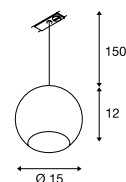

143960 523

1000713 523

ENOLA B

1-fase, PD, QPAR51

SOCKET
INSIDE

Productspecificaties

230 V ~ 50 Hz
Materiaal: aluminium / staal

Maattekening

LIGHT EYE® 150

1-fase, PD, QPAR111

SOCKET
INSIDE

Productspecificaties

230 V ~ 50 Hz
Materiaal: staal

Maattekening

Lichtbronadvies

Led GU10 13 W 30°
2700 K 1100 lm
13 kWh / 1000 h
Art. nr. 1001242 | 79,00 EUR